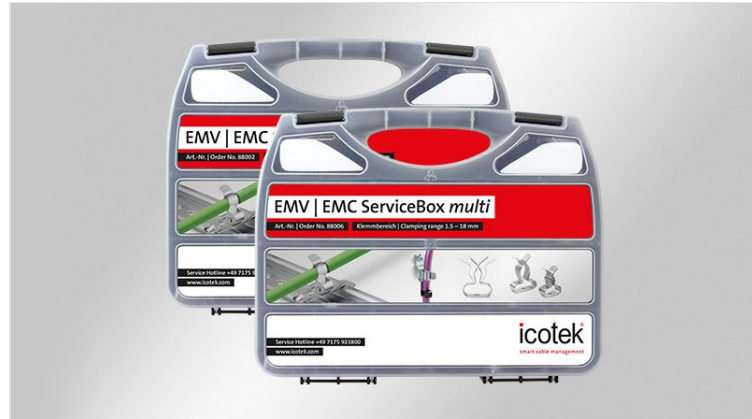

EMC

1.5 - 29 mm

EMV | EMC ServiceBox multi

EMC Servicebox

SKL - TS35 - DIN

- 15 x SKL 1.5 - 16 mm
- 6 x SFS SKL 1.5 - 8 mm
- 4 x SFZ-M MSKL 3-18 mm

SKL -

- 21 x LFZ SKL 1.5 - 16 mm
- 8 x LFZ-U4 SKL 1.5-11 mm
- 4 x LFZ-M MSKL 3-18 mm

SKL - 10 x 3

- 1 x PFSZ2 SKL 11
- 1 x PFSZ2 SKL 22
- 1 x PFSZ2 SKL 33

SKL -

- 15 x PFKZ SKL 1.5 - 11 mm

- 4 x PFKZ-M MSKL 3-18 mm

SKL -

- 1 x STFZ SKL 3 - 6 mm
- 1 x STFZ2 SKL 23

SKL - Siemens ET 200 SP:

- 1 x STFZ-SP SKL 3-6 mm
- 1 x STFZ2-SP SKL 23

EMV | EMC ServiceBox multi

EMV | EMC ServiceBox multi

EMV | EMC ServiceBox multi

EMC ServiceBox multi

MSKL / SKL - TS35 - DIN

- 10 x SFZ-M MSKL 8 - 18 mm
- 20 x SFZ-M MSKL 3 - 12 mm
- 10 x SFZ SKL 1.5 - 3 mm